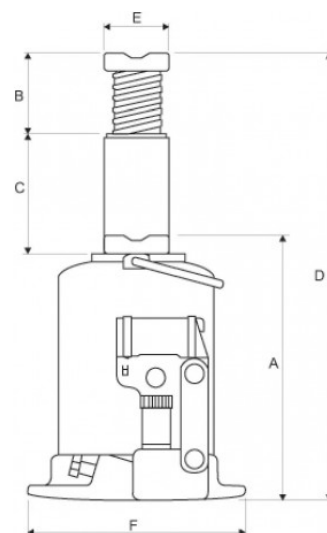

Cric légère 3,5 tonnes

Cric légère pour levée de charge

- Appareil de levage léger et robuste
- Simple piston + vis d'approche

Cric légère polyvalente sur Manutention-Professionnelle

- Poids : 3 kilos
- Charge maximale : 3500 kilos
- Pas conçu pour une utilisation sous charge de durée étendu

Cric bouteille pour utilisation variée. Convient aussi bien aux professionnels qu'aux particuliers.

Dimensions de l'appareil (voir deuxième photo du produit)

- A : 170mm
- B : 92mm
- C : 115mm
- D : 377mm
- E : 28mm
- F : 103*105mm