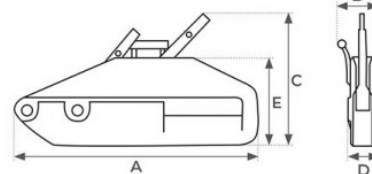

Treuil à câble sans fin 3200 kg

Treuil à câble sans fin 800 à 3200 kg

Utilisable en position horizontale, verticale ou diagonale

GP16

**VOTRE DEVIS
EN 1 MINUTE**

**GRAND CHOIX
DE MATERIELS**

**PAIEMENT
SECURISE**

Principales caractéristiques de ce treuil à câble :

- Treuil à câble sans fin d'une capacité de charge de 800, 1600 et 3200 kg selon le modèle choisi
- Utilisable en position horizontale, verticale ou diagonale
- Déclenchement de la goupille de sécurité au-delà de 15 % de la charge nominale
- Corps en aluminium moulé, poignée de transport GP16 et GP32
- Livré avec un câble de 20 mètres équipé d'un crochet

Modèle		GP08	GP16	GP32
Capacité verticale	kg	800	1600	3200
Câble	mm	Ø8,3	Ø11	Ø16
A	mm	426	545	660
B	mm	64	97	116
C	mm	235	280	325
D	mm	59	72	94
E	mm	170	190	220
Poids	kg	6	12	22

Stockman est une marque française d'équipements de Manutention qui se démarque par sa connaissance pointue du domaine de la Manutention et du levage. Manutention -Professionnelle.fr a sélectionné pour vous plus de 400 références, de la marque française Stockman, connues pour leur résistance et leur excellent rapport qualité/prix.