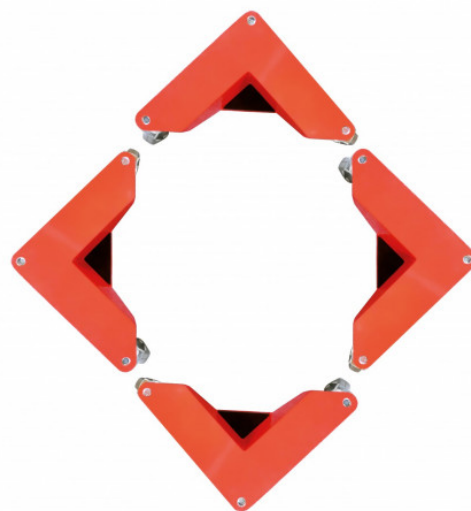

Coins roulants surbaissés, charge de 400 à 600 kg

Coins roulants,

Charge maximum: 400 ou 600 kg,
roues caoutchouc ø50 x 20 mm
Set de 4 coins

Les + produit :

- Coins roulants surbaissés et très pratiques à glisser sous votre meuble
- 3 roulettes en caoutchouc
- équipés de patins protecteurs antidérapants
- idéal pour déplacer toute charge lourde jusqu'à 600 kg
- 3 modèles de coins roulants en fonction de votre besoin

Coins roulants super pratiques avec les 3 roulettes pivotantes. Très robuste et maniable.
Équipés de patins antidérapants pour éviter le glissement de vos charges lors du transport.

Ces coins roulants supportent une grande charge allant jusqu'à 600 kg. Idéal pour déplacer les charges encombrantes tels que les meubles par exemple.

Caractéristiques techniques

Famille	Manutention
Catégorie	Rouleurs et plateaux roulants
Secteur	Tous secteurs
Applications	Transport des charges
Charge maximum	de 400 à 600 kg
Poids	de 5.6 à 8 kg
Hauteur (mm)	15 mm
Dimensions utiles/intérieures	230x230x85 mm
Type de roues	Caoutchouc
Diamètre max. des roues	ø50 x 20 mm
Mobilités roues	3 roulettes pivotantes

Versions

Référence	Charge maximum	Dimensions extérieures	Dimensions intérieures ou utiles	Roues	Poids
AR150-ST	600 kg	15 mm	260x260x85 mm	3 pivotantes	8 kg
AR100A-ST	400 kg	15 mm	230x230x85 mm	3 pivotantes	5,6 kg
AR100B-ST	400 kg	15 mm	195x195x85 mm	3 pivotantes	4,8 kg